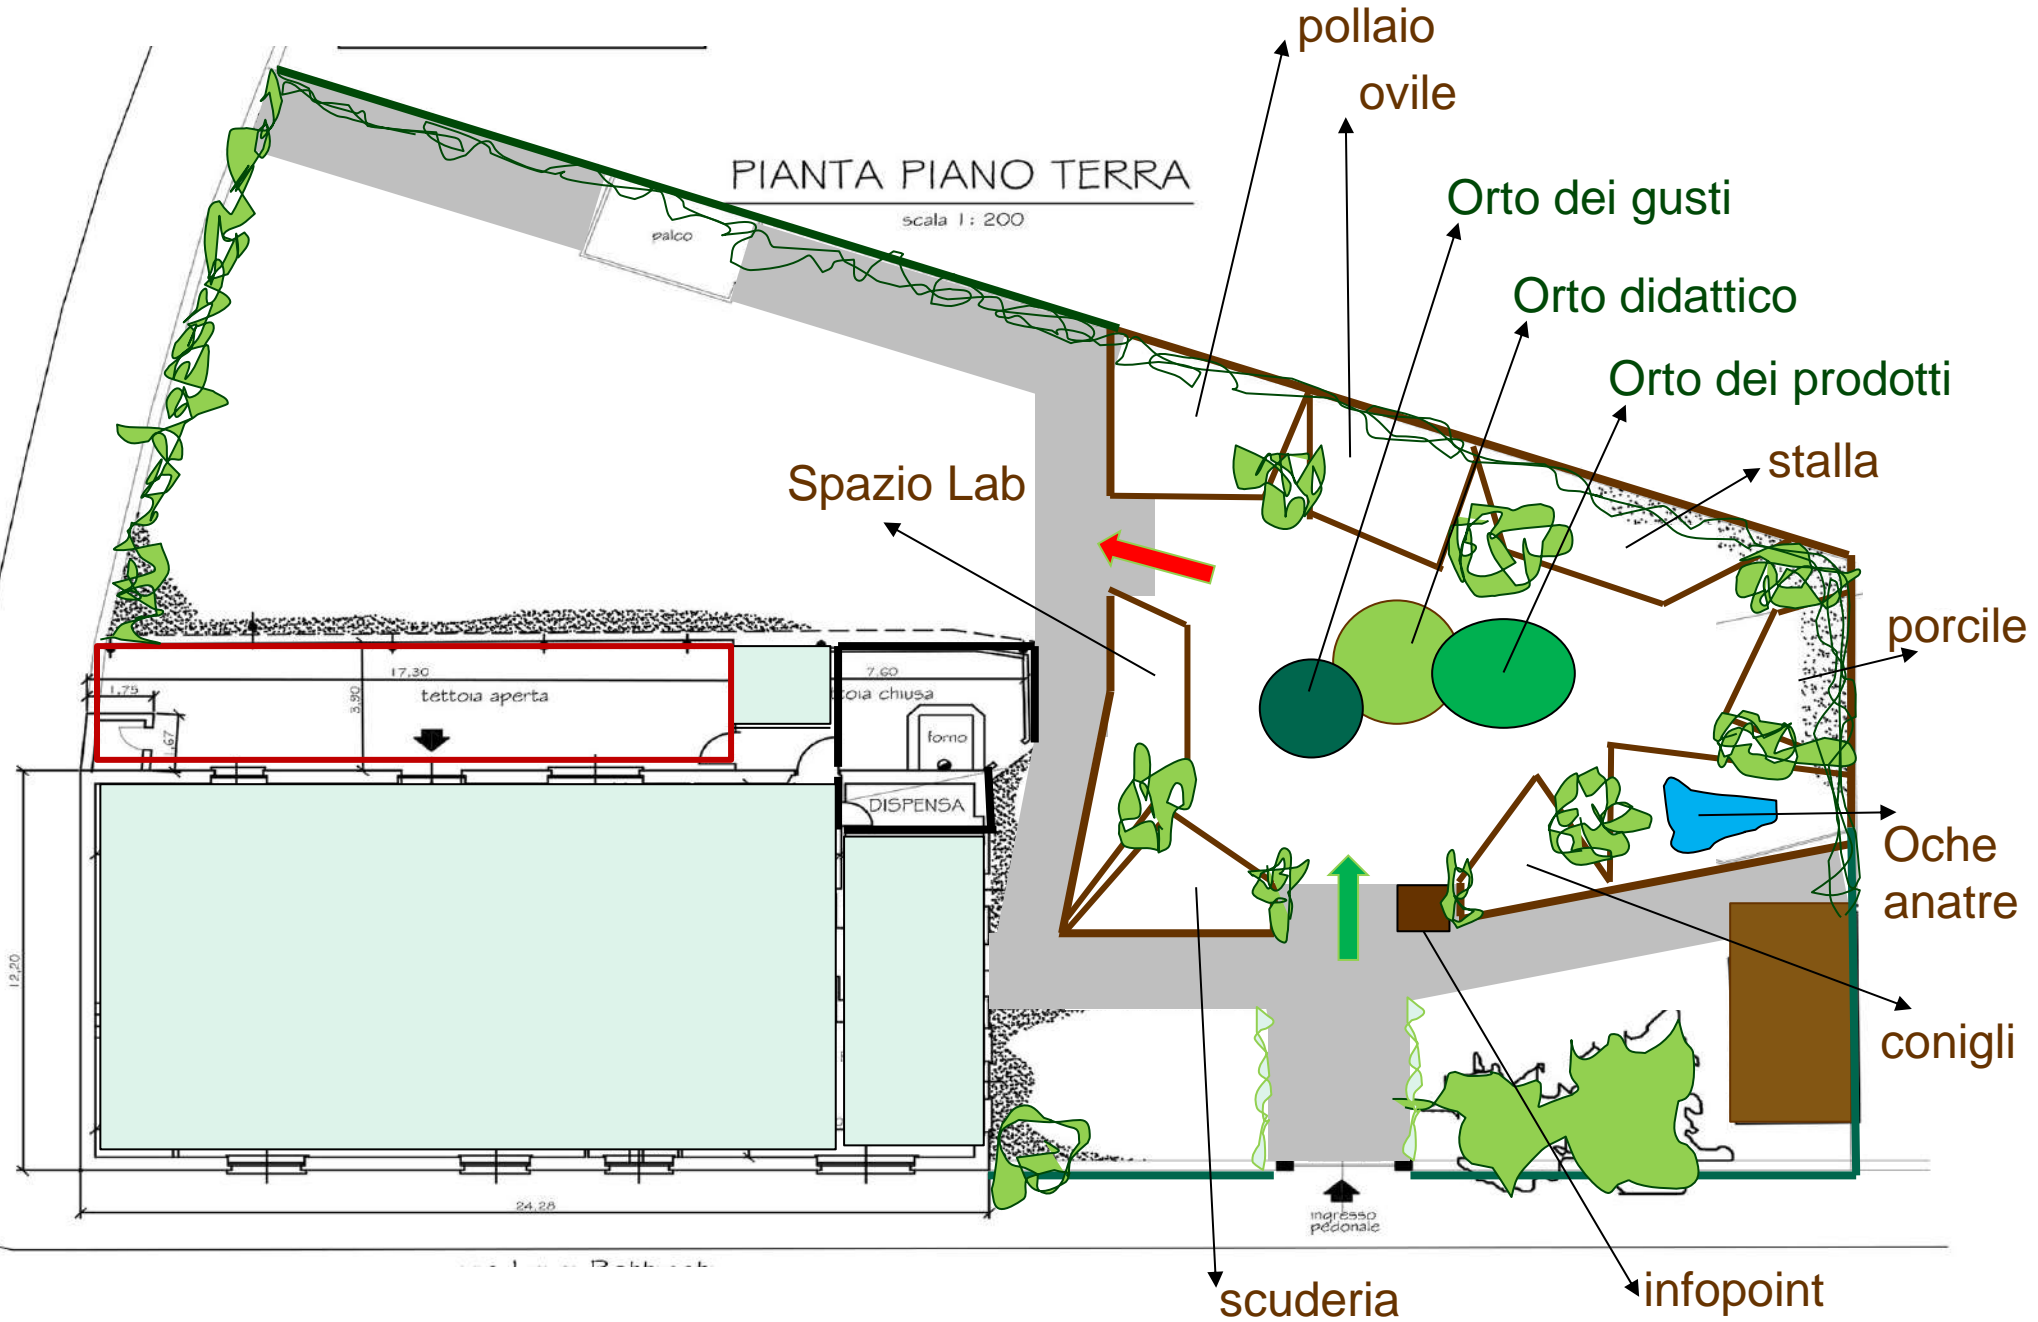

LA FATTORIA *urbana* DELLE MARIONETTE